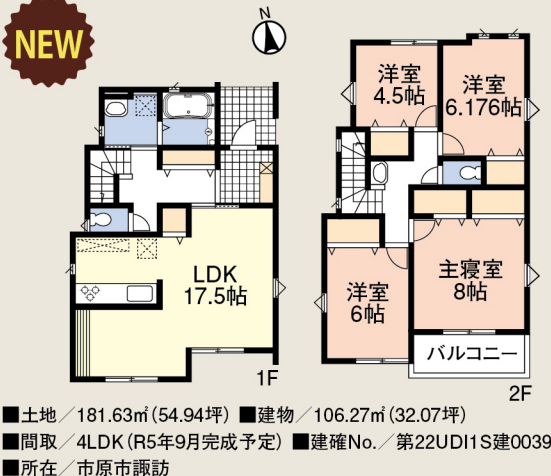

NEW

純和風庭園付古民家!!

大型ガレージ付!!

菊間小学校・菊間中学校近く!!

内覧希望の方はお電話にてお問い合わせ下さい

■土地 / 786.8㎡ (238.0坪)
■建物 / 176.9㎡ (53.4坪)
■間取 / 6SDK (H5年12月築)
■所在 / 市原市菊間 (専任媒介)

NEW

駐車場2台可!! 眺望良好!!

17.5帖の広いLDK!!

国分寺台小学校・国分寺台中学校近く!!

■土地 / 181.63㎡ (54.94坪) ■建物 / 106.27㎡ (32.07坪)
■間取 / 4LDK (R5年9月完成予定) ■建確No. / 第22UDI1S建00399-2号
■所在 / 市原市諏訪

株式会社 **三貴住建**

お問い合わせ ☎ **0436(22)4100(代)**

宅地建物取引業協会免許 千葉県知事免許(6)第13028号 建設業免許 千葉県知事免許(般-26)第38185号
(公社)首都圏不動産公正取引協議会加盟店 (一社)千葉県宅地建物取引業協会会員 (公社)全国宅地建物取引業保証協会会員
《売主・専任媒介物件は全て建築条件付き》 《表示以外は全て媒介》